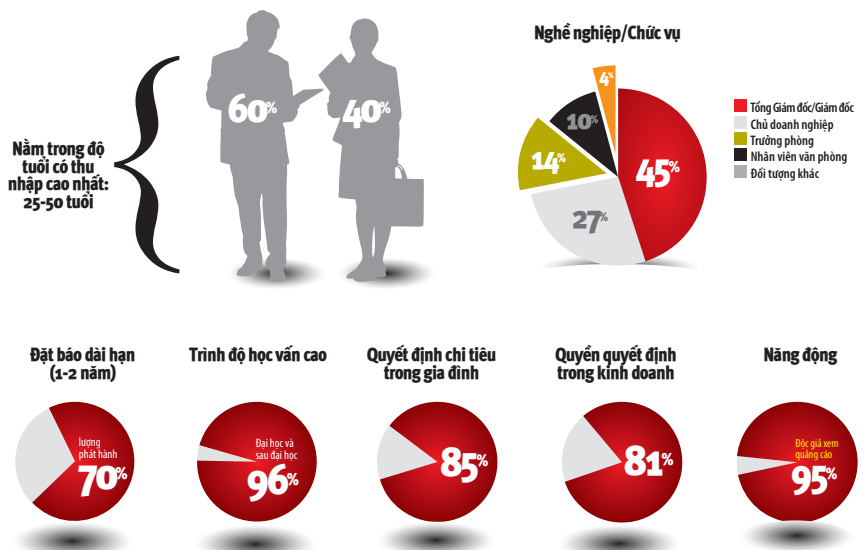

2. Thông tin độc giả