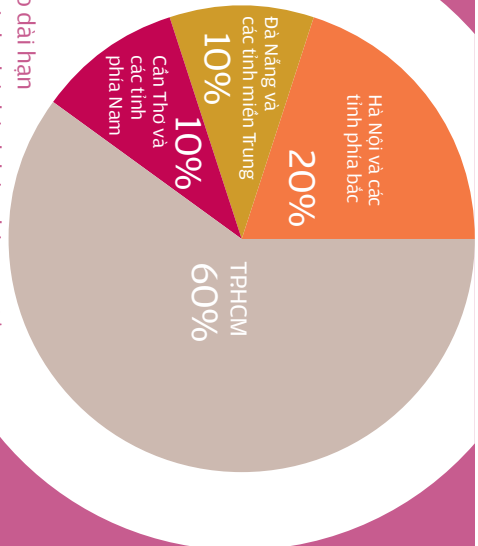

- Số trang 100 trang • Khó bao: 23 x 29 (cm) • Giấy couche matt • In 4 màu chất lượng cao
- PHÁT HÀNH NGÀY 5 • Số lượng phát hành: 50.000 cuốn/ky • Giá bán: 25.000 VNĐ/cuốn

40% bạn đọc đặt bảo dài hạn
20% phân phối qua kênh phát hành bảo chi Trung Ương
40% tiêu thụ tại các sạp bảo

VỊ TRÍ	KÍCH THƯỚC (cm)	GIÁ MỘT KỶ ĐÀNG (VNĐ)
TRANG BÌA Bìa 2 Bìa 3 Bìa 4	23 x 29	24.200.000
	23 x 29	22.000.000
	23 x 29	26.400.000
TRANG RUỘT Trang 1 Nguyễn trang	21 x 27 21 x 27	20.000.000 18.500.000
2/3 trang ngang 2/3 trang đứng	21 x 18 14 x 27	14.900.000 14.900.000
1/2 trang ngang 1/2 trang đứng	21 x 13.5 10.5 x 27	10.600.000 10.600.000
1/3 trang ngang 1/3 trang đứng	21 x 10 6.5 x 27	7.200.000 7.200.000
1/4 trang ngang 1/4 trang đứng	21 x 6.5 10.5 x 13.5	5.500.000 5.500.000
CHÂN TRANG DANH THIẾP LOGO	21 x 4 10.5 x 6.5 6.5 x 4	3.850.000 2.550.000 900.000